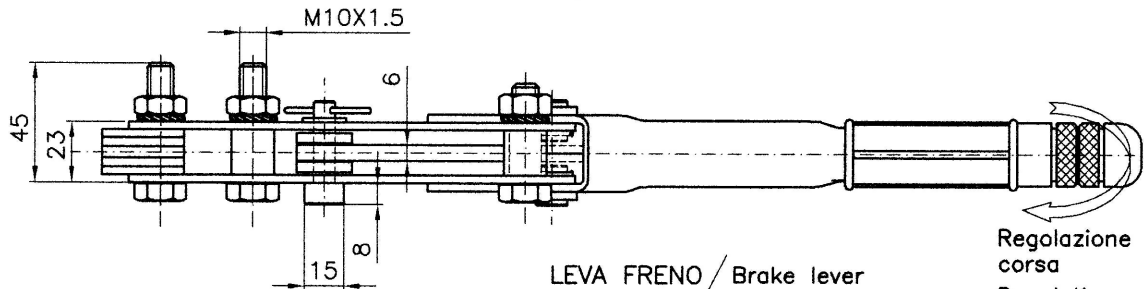

Forza massima applicabile 200N
Max force on lever 200N

Regolazione corsa
Regulatin stroke

LEVA FRENO / Brake lever
Massima forza applicabile al cavo. 3000N
Max force on cable. 3000N
CORSA 45mm
Stroke 45mm

Dis. 9465960
Completa di bilancere
Complete of rocking

Protezione superficiale-zincatura gialla.
Eventuali personalizzazioni su disegno del cliente.

Superficial protection yellow zinc-plated.
We're also able to arrange special products according to customer's drawing.