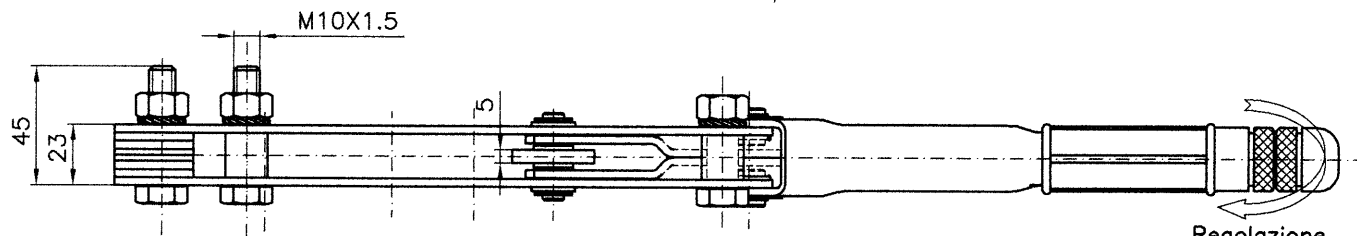

Forza massima applicabile 200N
Max force on lever 200N

Regolazione corsa
Regulation stroke

LEVA FRENO / Brake lever
Massima forza applicabile al cavo 3000N
Max force on cable 3000N
CORSA 60mm
Stroke 60mm

Cod.152.60.36
Completa di bilancere
Complete of rocking

Protezione superficiale-zincatura gialla.
Eventuali personalizzazioni su disegno del cliente.

Superficial protection yellow zinc-plated.
We're also able to arrange special products according to customer's drawing.